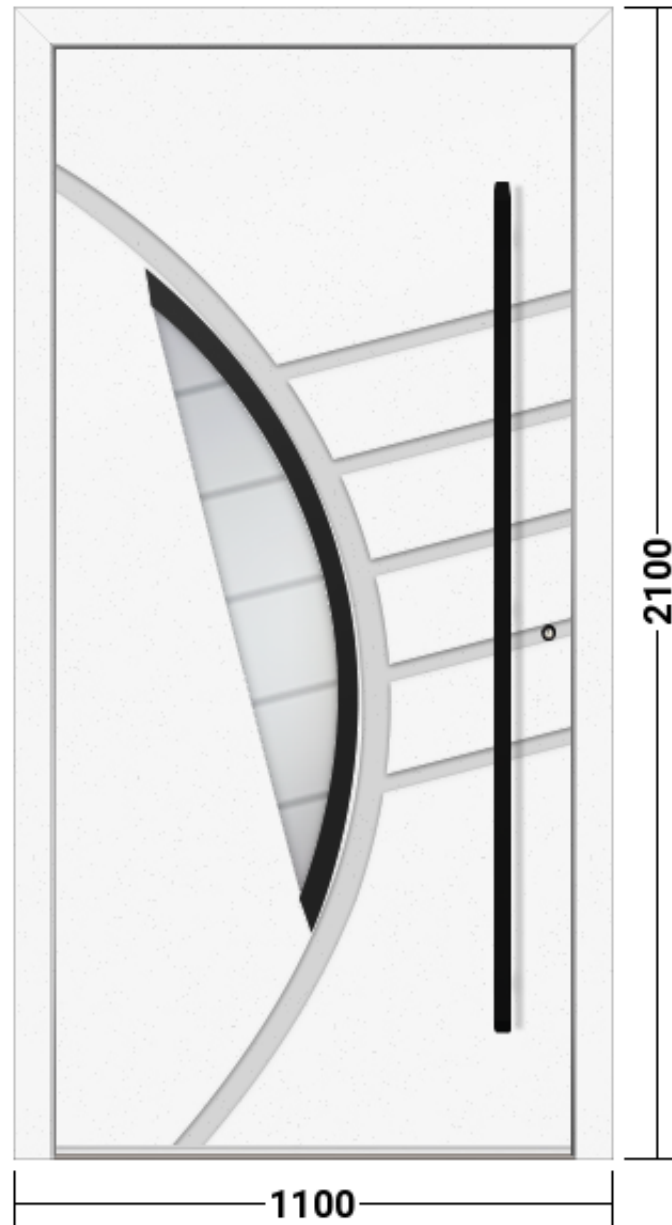

# SCHÜCO

<b>Position #1</b>	
Serie:	EUE
Modell:	LY 37E B
<b>Konstruktion</b>	
Bauform:	Einflügelige Tür
Material:	ALU
Systemprofil:	Schüco AFL
Gesamtabmessung:	1100 x 2100 mm
Maße Gehflügel:	1100.0 x 2100.0 mm
DIN-Richtung:	Rechts – nach innen öffnend
<b>Glas</b>	
Dekorglas:	DPL
Sicherheitsglass Haustür:	VSG beidseitig
<b>Farben</b>	
Oberflächenfarbe:	RAL 9016 FS
Rahmenfarbe:	RAL 9016 FS
Applikation farbe:	Schwarz
<b>Innenansicht</b>	
Oberflächenfarbe:	RAL 9016 FS
Rahmenfarbe:	RAL 9016 FS
Applikation farbe:	Schwarz
<b>Zubehör</b>	
Profilzylinder:	S88 - Geprüft nach DIN EN 1303 und DIN 18252. Serienmäßig geschützt gegen Schlagpicking. 5-stiftige Profilzylinder mit paracentrischem Schlüsselprofil. 6 Schlüssel: Stahl vernickelt. Schlüsselcodierung für einfache Nachschlüsselbestellung
Türbänder:	Schwarz
Innendrücker:	PORSCHE DESIGN BLACK - Einseitig ausführbar
Türgriffe:	KCR 160 (1600mm)
Rosette:	RMMB
Türwartung:	Mini-Set
Grifffarbe:	RAL 9005
<b>Verriegelungssystem</b>	
Verriegelung:	SH 2