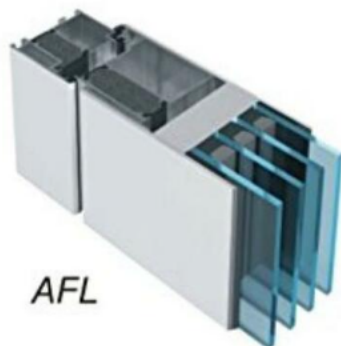

# SCHÜCO

<b>Position #1</b>	
Serie:	EUE
Modell:	LY 37E B
<b>Konstruktion</b>	
Bauform:	Einflügelige Tür
Material:	ALU
Systemprofil:	Schüco AFL
Gesamtabmessung:	1100 x 2100 mm
Maße Gehflügel:	1100.0 x 2100.0 mm
DIN-Richtung:	Rechts – nach innen öffnend
<b>Glas</b>	
Dekorglas:	DPL
Sicherheitsglass Haustür:	VSG beidseitig
<b>Farben</b>	
Oberflächenfarbe:	RAL 9016 FS
Rahmenfarbe:	RAL 9016 FS
Applikation farbe:	Schwarz
<b>Innenansicht</b>	
Oberflächenfarbe:	RAL 9016 FS
Rahmenfarbe:	RAL 9016 FS
Applikation farbe:	Schwarz
<b>Zubehör</b>	
Profilzylinder:	S88 - Geprüft nach DIN EN 1303 und DIN 18252. Serienmäßig geschützt gegen Schlagpicking. 5-stiftige Profilzylinder mit paracentrischem Schlüsselprofil. 6 Schlüssel: Stahl vernickelt. Schlüsselcodierung für einfache Nachschlüsselbestellung
Türbänder:	Schwarz
Innendrücker:	PORSCHE DESIGN BLACK - Einseitig ausführbar
Türgriffe:	KCR 160 (1600mm)
Rosette:	RMMB
Türwartung:	Mini-Set
Grifffarbe:	RAL 9005
<b>Verriegelungssystem</b>	
Verriegelung:	SH 2