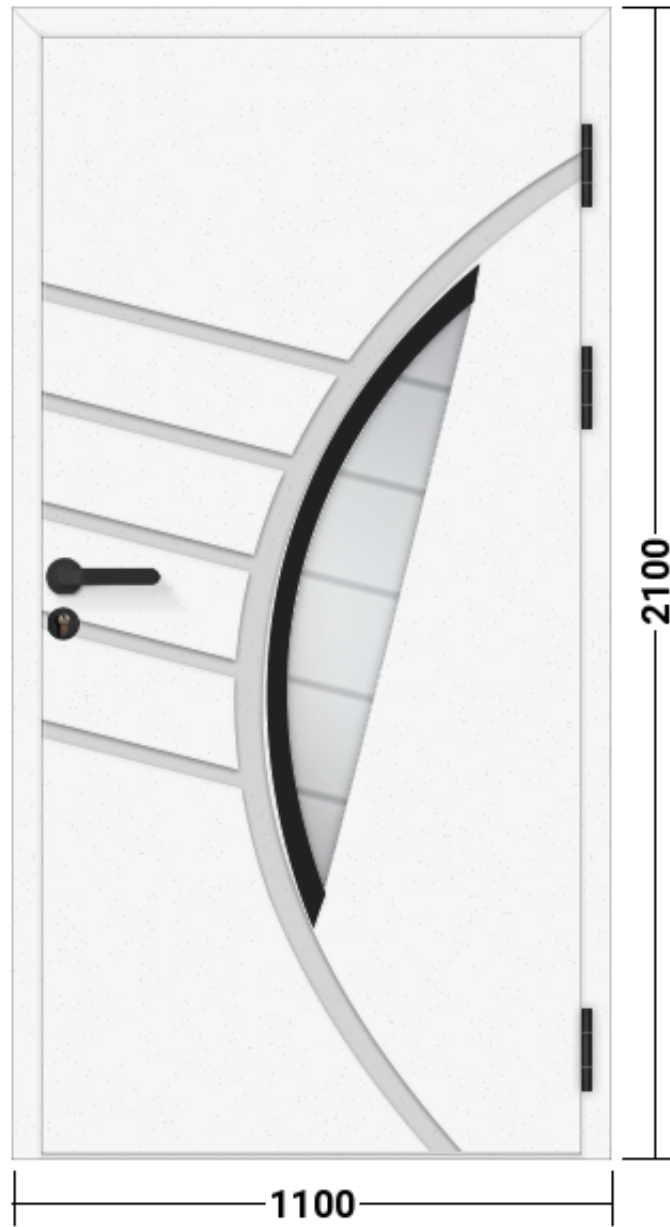

# SCHÜCO

<b>Position #1</b>	
Serie:	EUE
Modell:	LY 37E B
<b>Konstruktion</b>	
Bauform:	Einflügelige Tür
Material:	ALU
Systemprofil:	Schüco AFL
Gesamtabmessung:	1100 x 2100 mm
Maße Gehflügel:	1100.0 x 2100.0 mm
DIN-Richtung:	Rechts – nach innen öffnend
<b>Glas</b>	
Dekorglas:	DPL
Sicherheitsglass Haustür:	VSG beidseitig
<b>Farben</b>	
Oberflächenfarbe:	RAL 9016 FS
Rahmenfarbe:	RAL 9016 FS
Applikation farbe:	Schwarz
<b>Innenansicht</b>	
Oberflächenfarbe:	RAL 9016 FS
Rahmenfarbe:	RAL 9016 FS
Applikation farbe:	Schwarz
<b>Zubehör</b>	
Profilzylinder:	S88 - Geprüft nach DIN EN 1303 und DIN 18252. Serienmäßig geschützt gegen Schlagpicking. 5-stiftige Profilzylinder mit paracentrischem Schlüsselprofil. 6 Schlüssel: Stahl vernickelt. Schlüsselcodierung für einfache Nachschlüsselbestellung
Türbänder:	Schwarz
Innendrücker:	PORSCHE DESIGN BLACK - Einseitig ausführbar
Türgriffe:	KCR 160 (1600mm)
Rosette:	RMMB
Türwartung:	Mini-Set
Grifffarbe:	RAL 9005
<b>Verriegelungssystem</b>	
Verriegelung:	SH 2